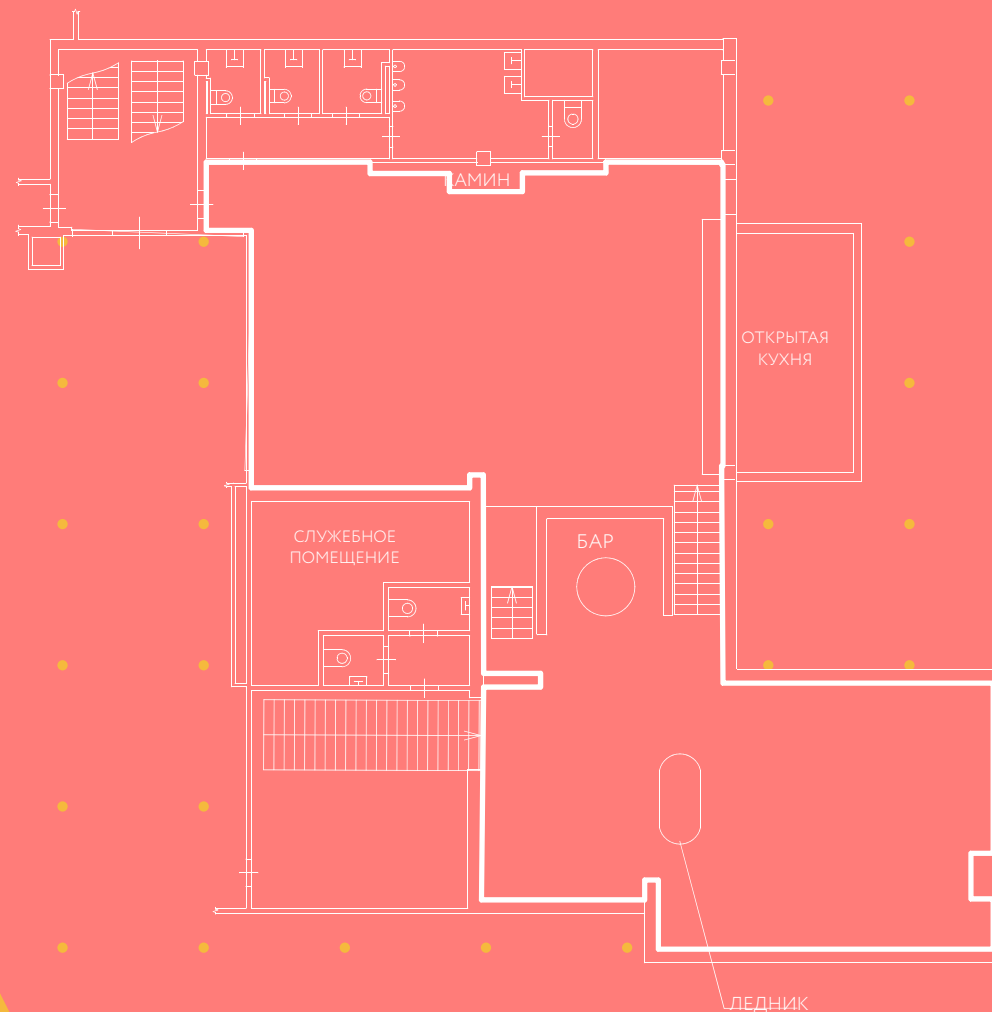

Москва-река

Саввинская набережная

Бородинский мост

ТТК,
метро Спортивная

НАВОЛНЕ

BY SOHO ROOMS

Ресторан «НАВОЛНЕ»

Банкет — 100 человек

Фуршет — 300 человек

S — 600 м²

- ⌘ Отдельный вход
- ⌘ Трехуровневая планировка зала с открытой кухней
- ⌘ Вход на террасу
- ⌘ Множество комфортных санузлов (15 кабин)

THE POOL TERRACE BY SOHO ROOMS

Терраса-оранжерея со стеклянным куполом