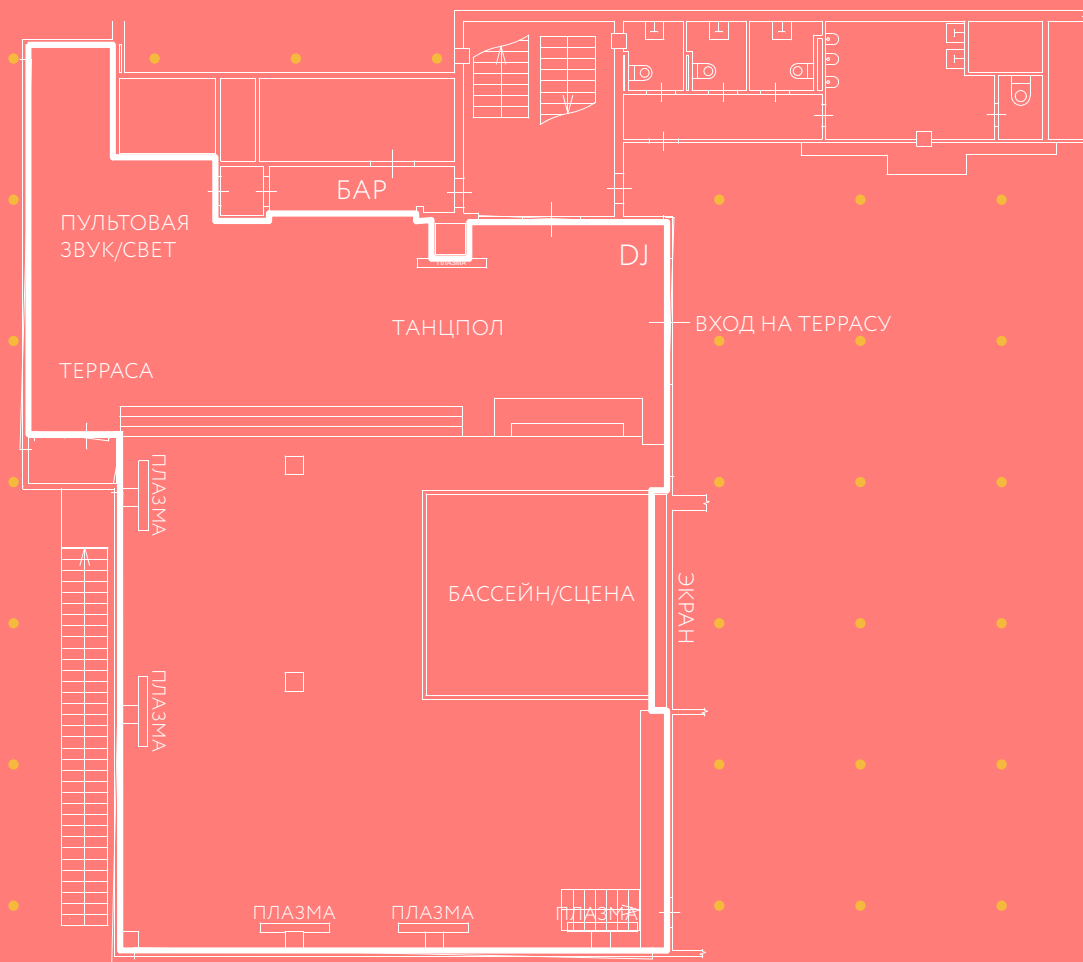

Терраса ресторана «НАВОЛНЕ»

Банкет — 150 человек

Фуршет — 300 человек

S — 318 м²

- Панорамный вид на Москву
- Сцена над бассейном
- Барная стойка из оникса
- Отдельный зал караоке

SOHO EVENT HALL

Зал Soho Event Hall

Вместимостью до 500 гостей, отдельный вход с набережной, сцена, огромный медиа-экран, штатный звук и свет, возможность зонирования.

Банкетный зал «SOHO EVENT HALL»

Банкет — 200 человек

Фуршет — 500 человек