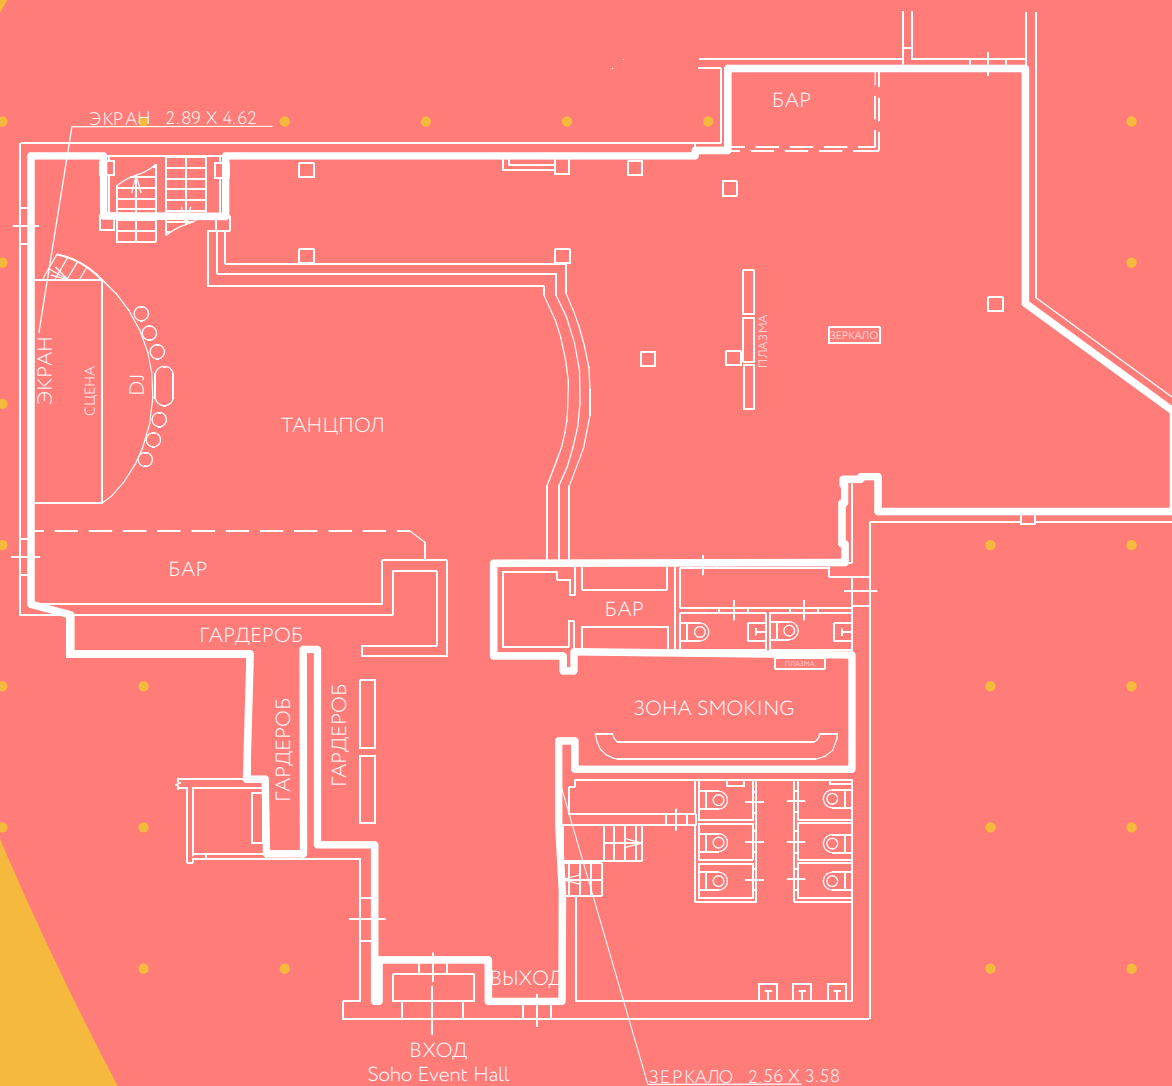

Банкетный зал «SOHO EVENT HALL»

Банкет — 200 человек

Фуршет — 500 человек

S — 600 м²

- ⌘ Двухуровневая планировка
- ⌘ Отдельный вход
- ⌘ Гардероб на 1000 номерков
- ⌘ Стационарная сцен, штатный светодиодный экран
- ⌘ 15 санузлов