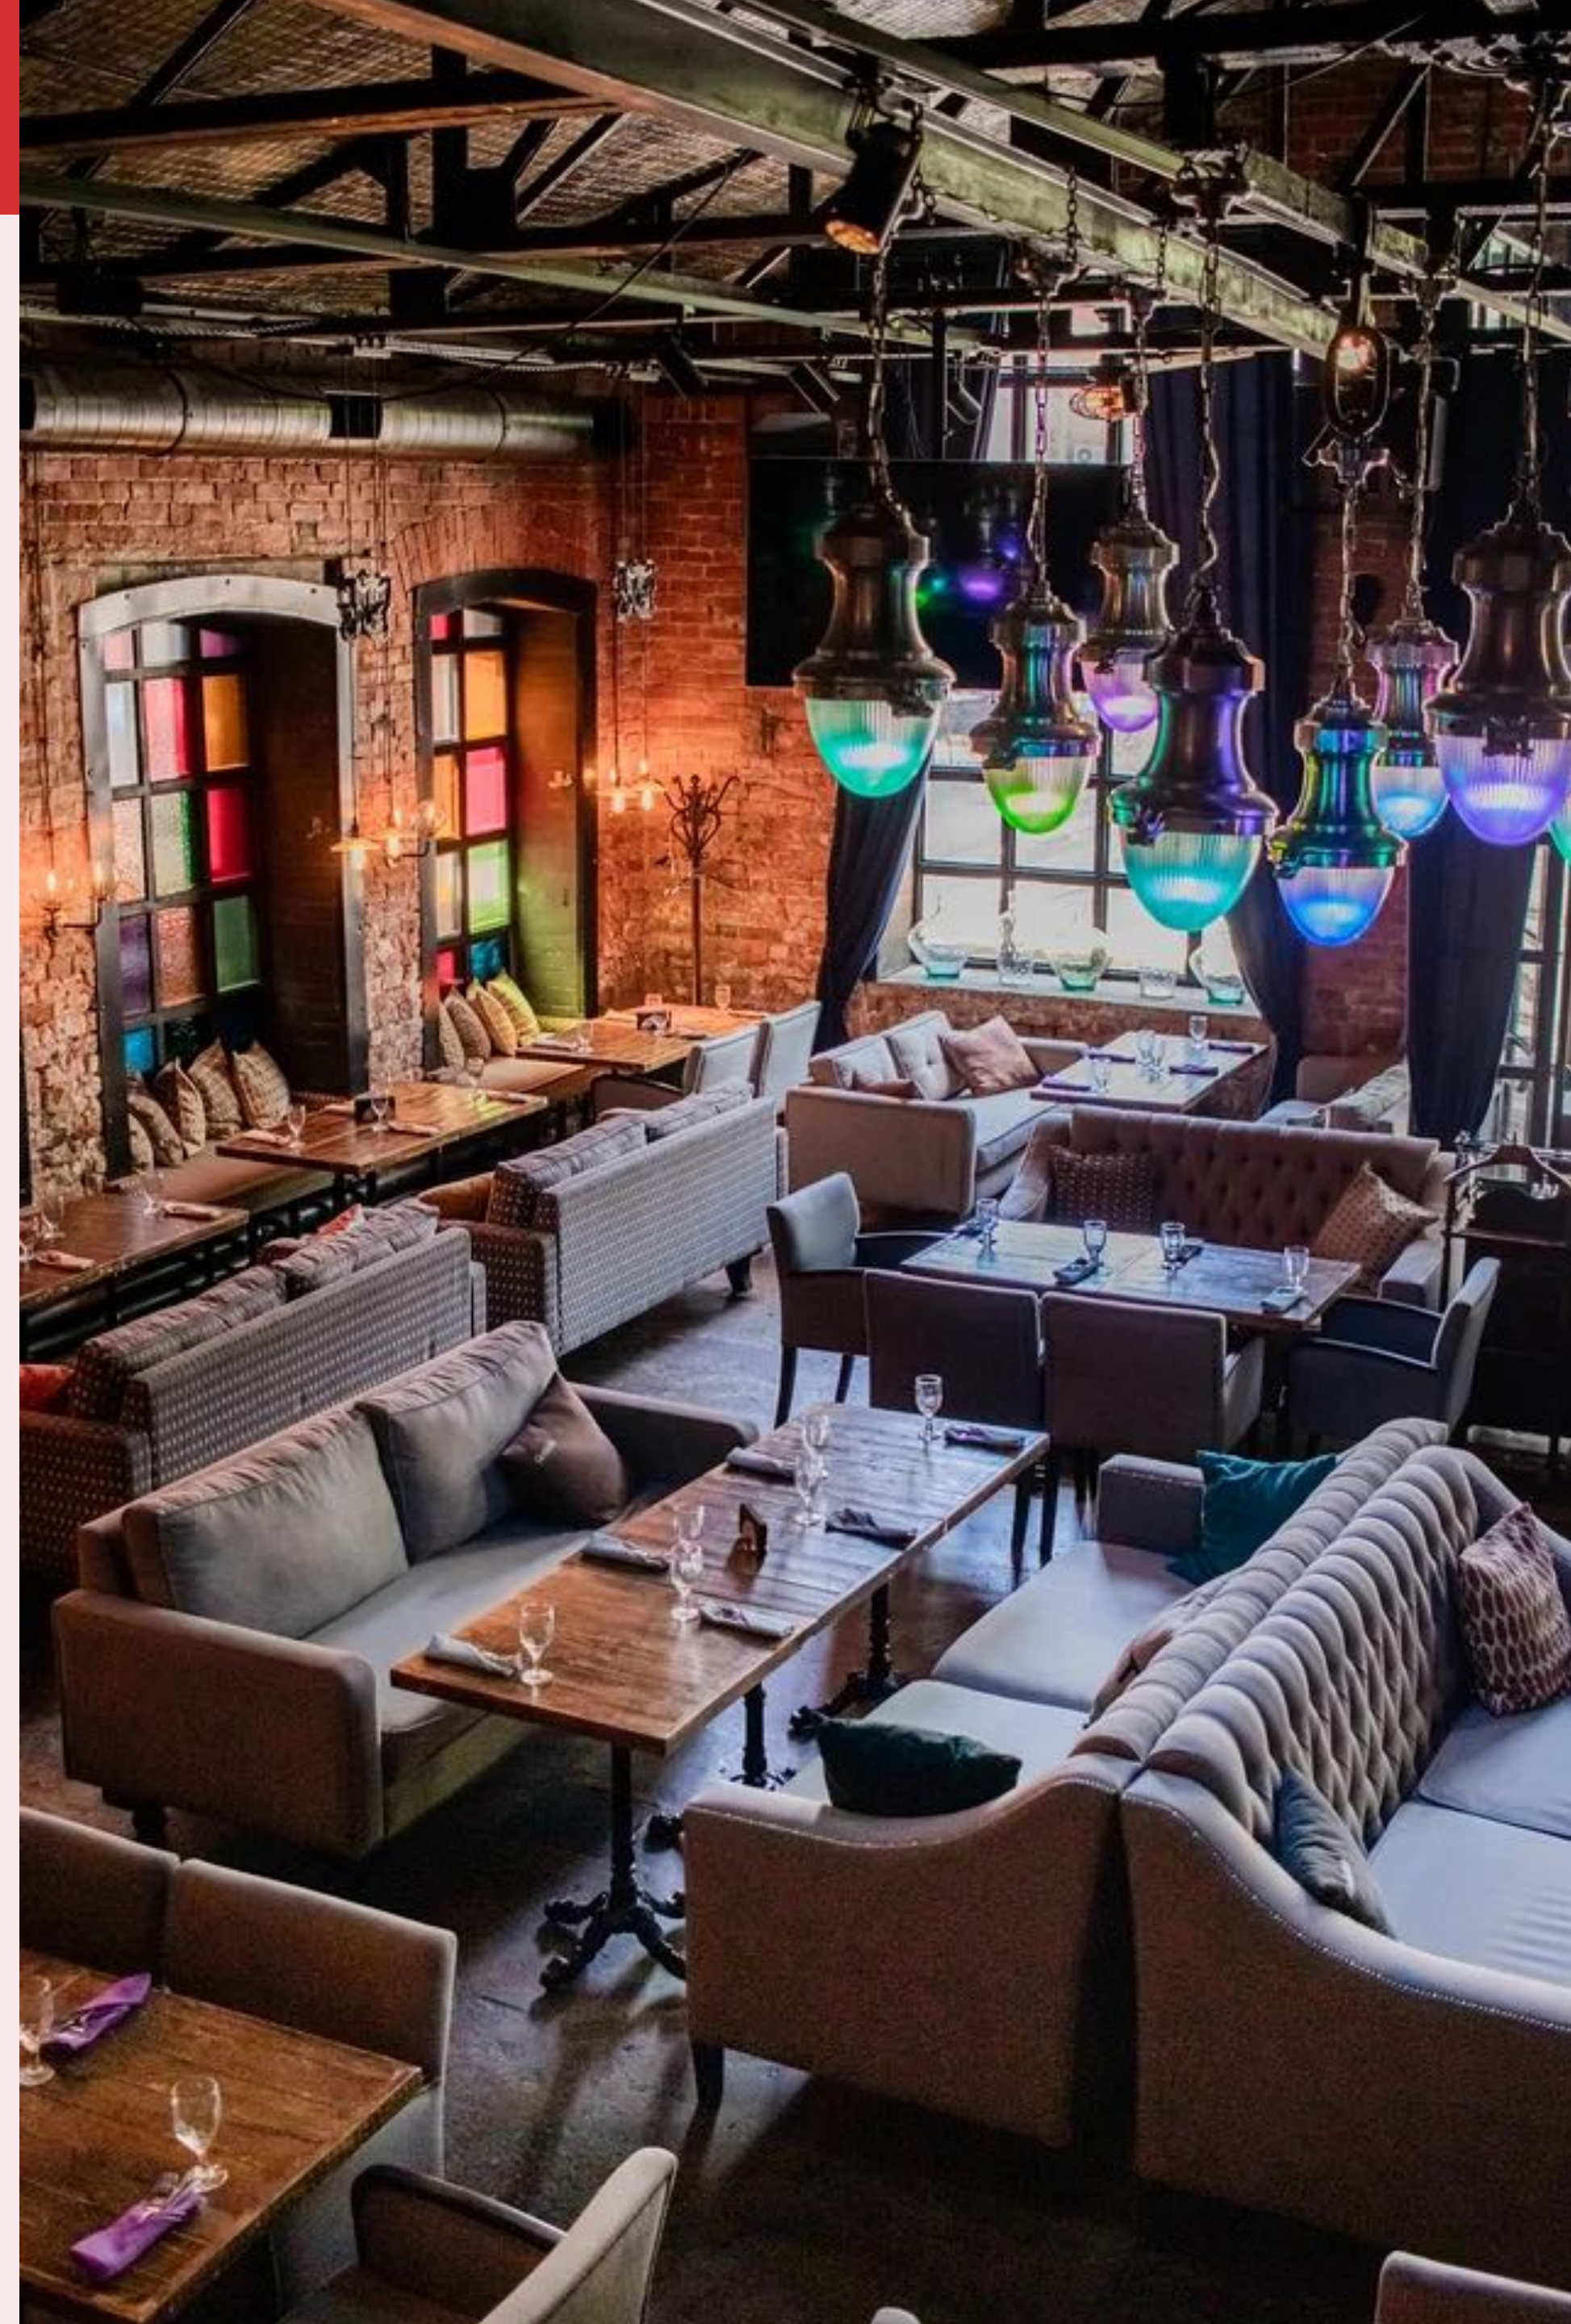

КАРАОКЕ БАР С МОРЕПРОДУКТАМИ В МЕНЮ

Гастрономический бар между Гастрокварталом "Заварка" и "Кафе Дружба"! В меню основной акцент сделан на морепродукты: трио из алтайских раков, магаданских креветок и чилийских мидий в сочетании с классической русской кухней в лучших ее проявлениях.

Сцена, отличный свет и система караоке с профессиональным звуком полностью снимают вопрос программы.

Преимущества:

- Полное клубное оснащение для DJ/МС и вокалистов;
- Отдельный вход
- Современное оборудование для караоке;
- Множество плазменных панелей
- Популярная кухня

До 50 гостей

До 100 гостей